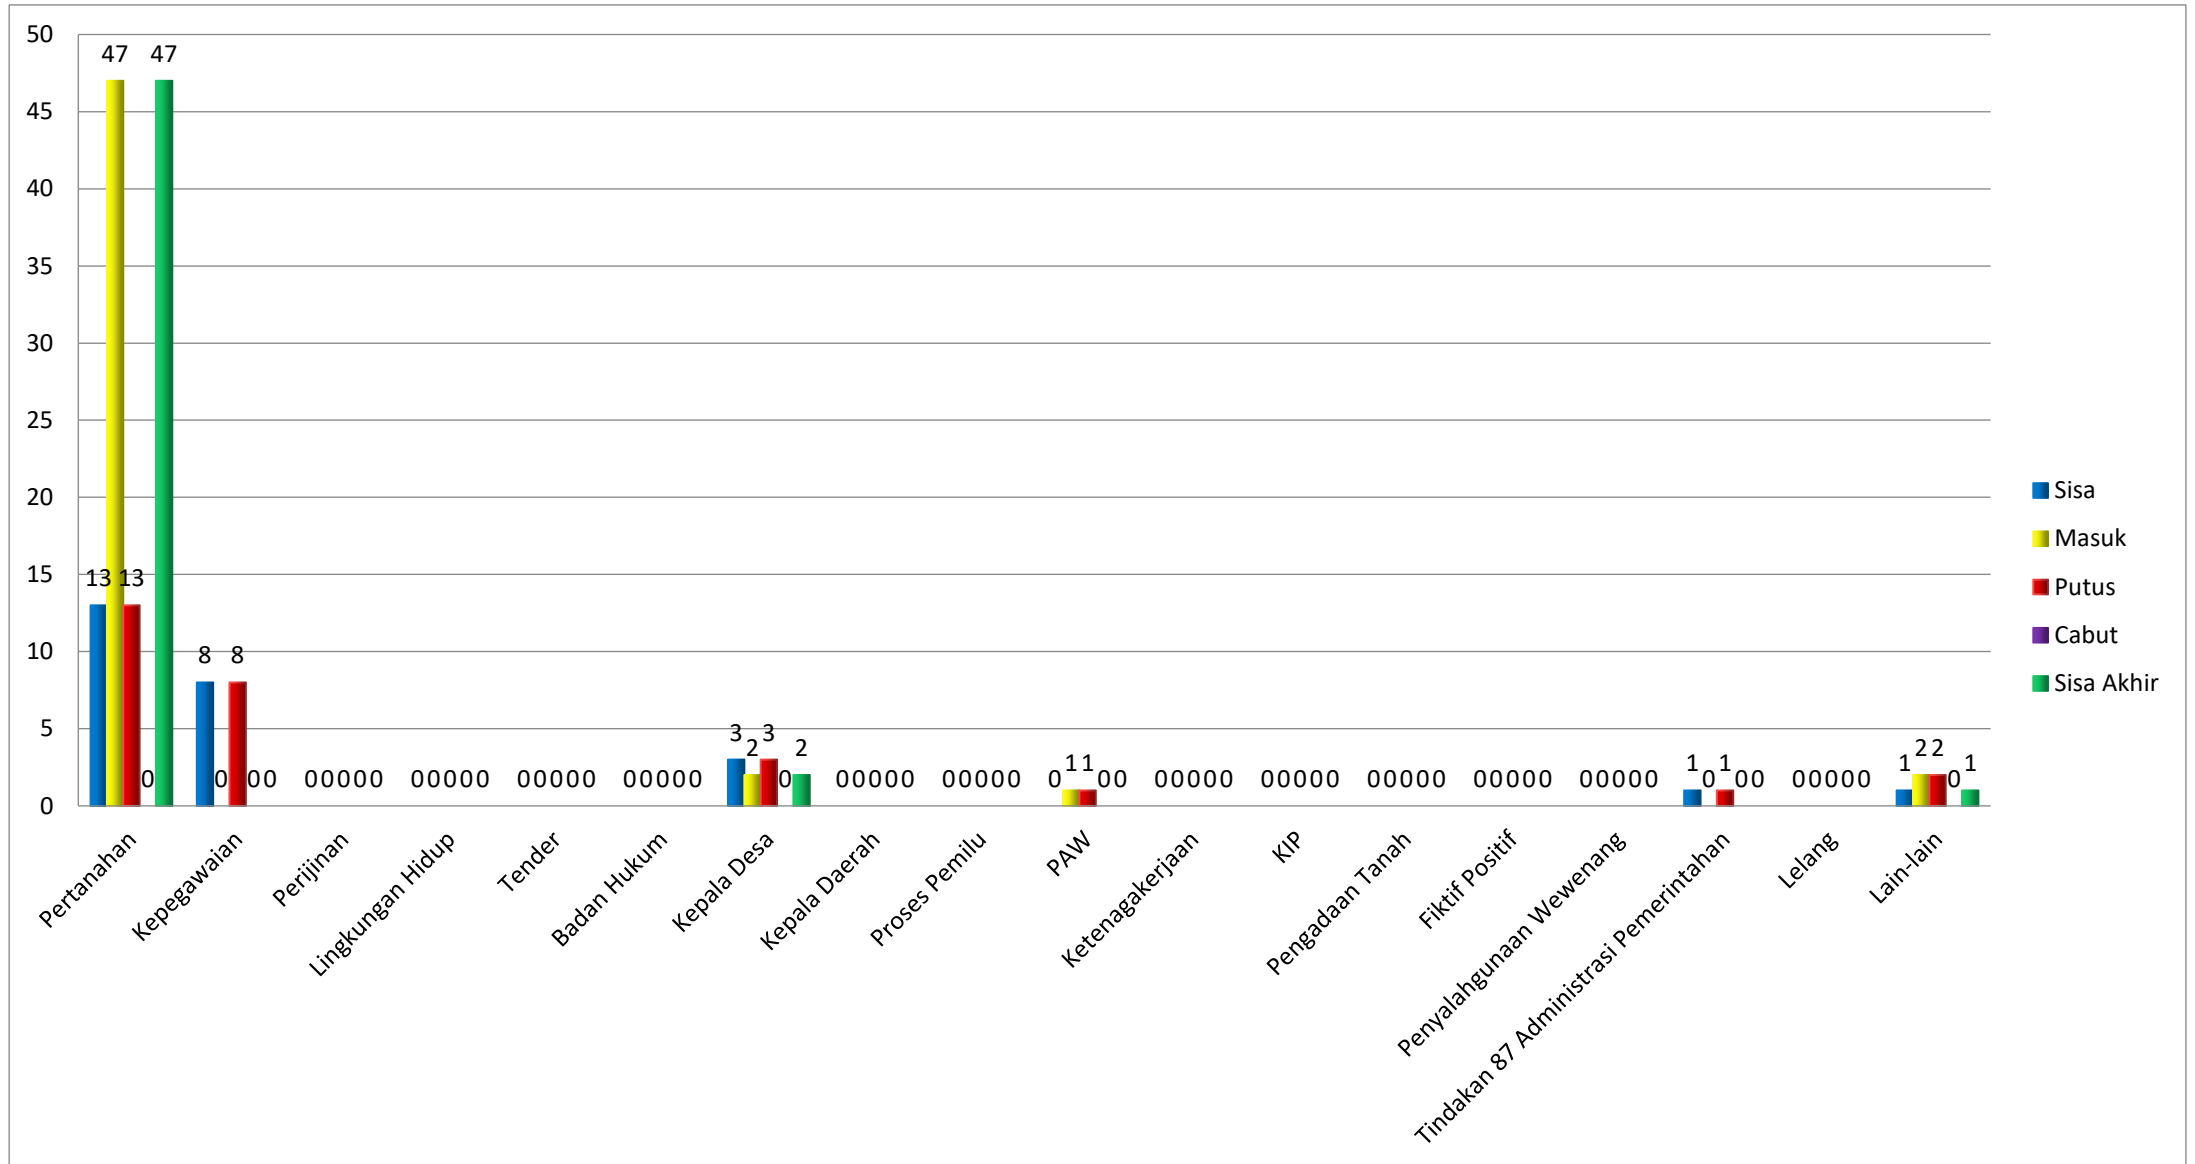

JENIS PERKARA BANDING PENGADILAN TINGGI TATA USAHA NEGARA SURABAYA BULAN MEI TAHUN 2023