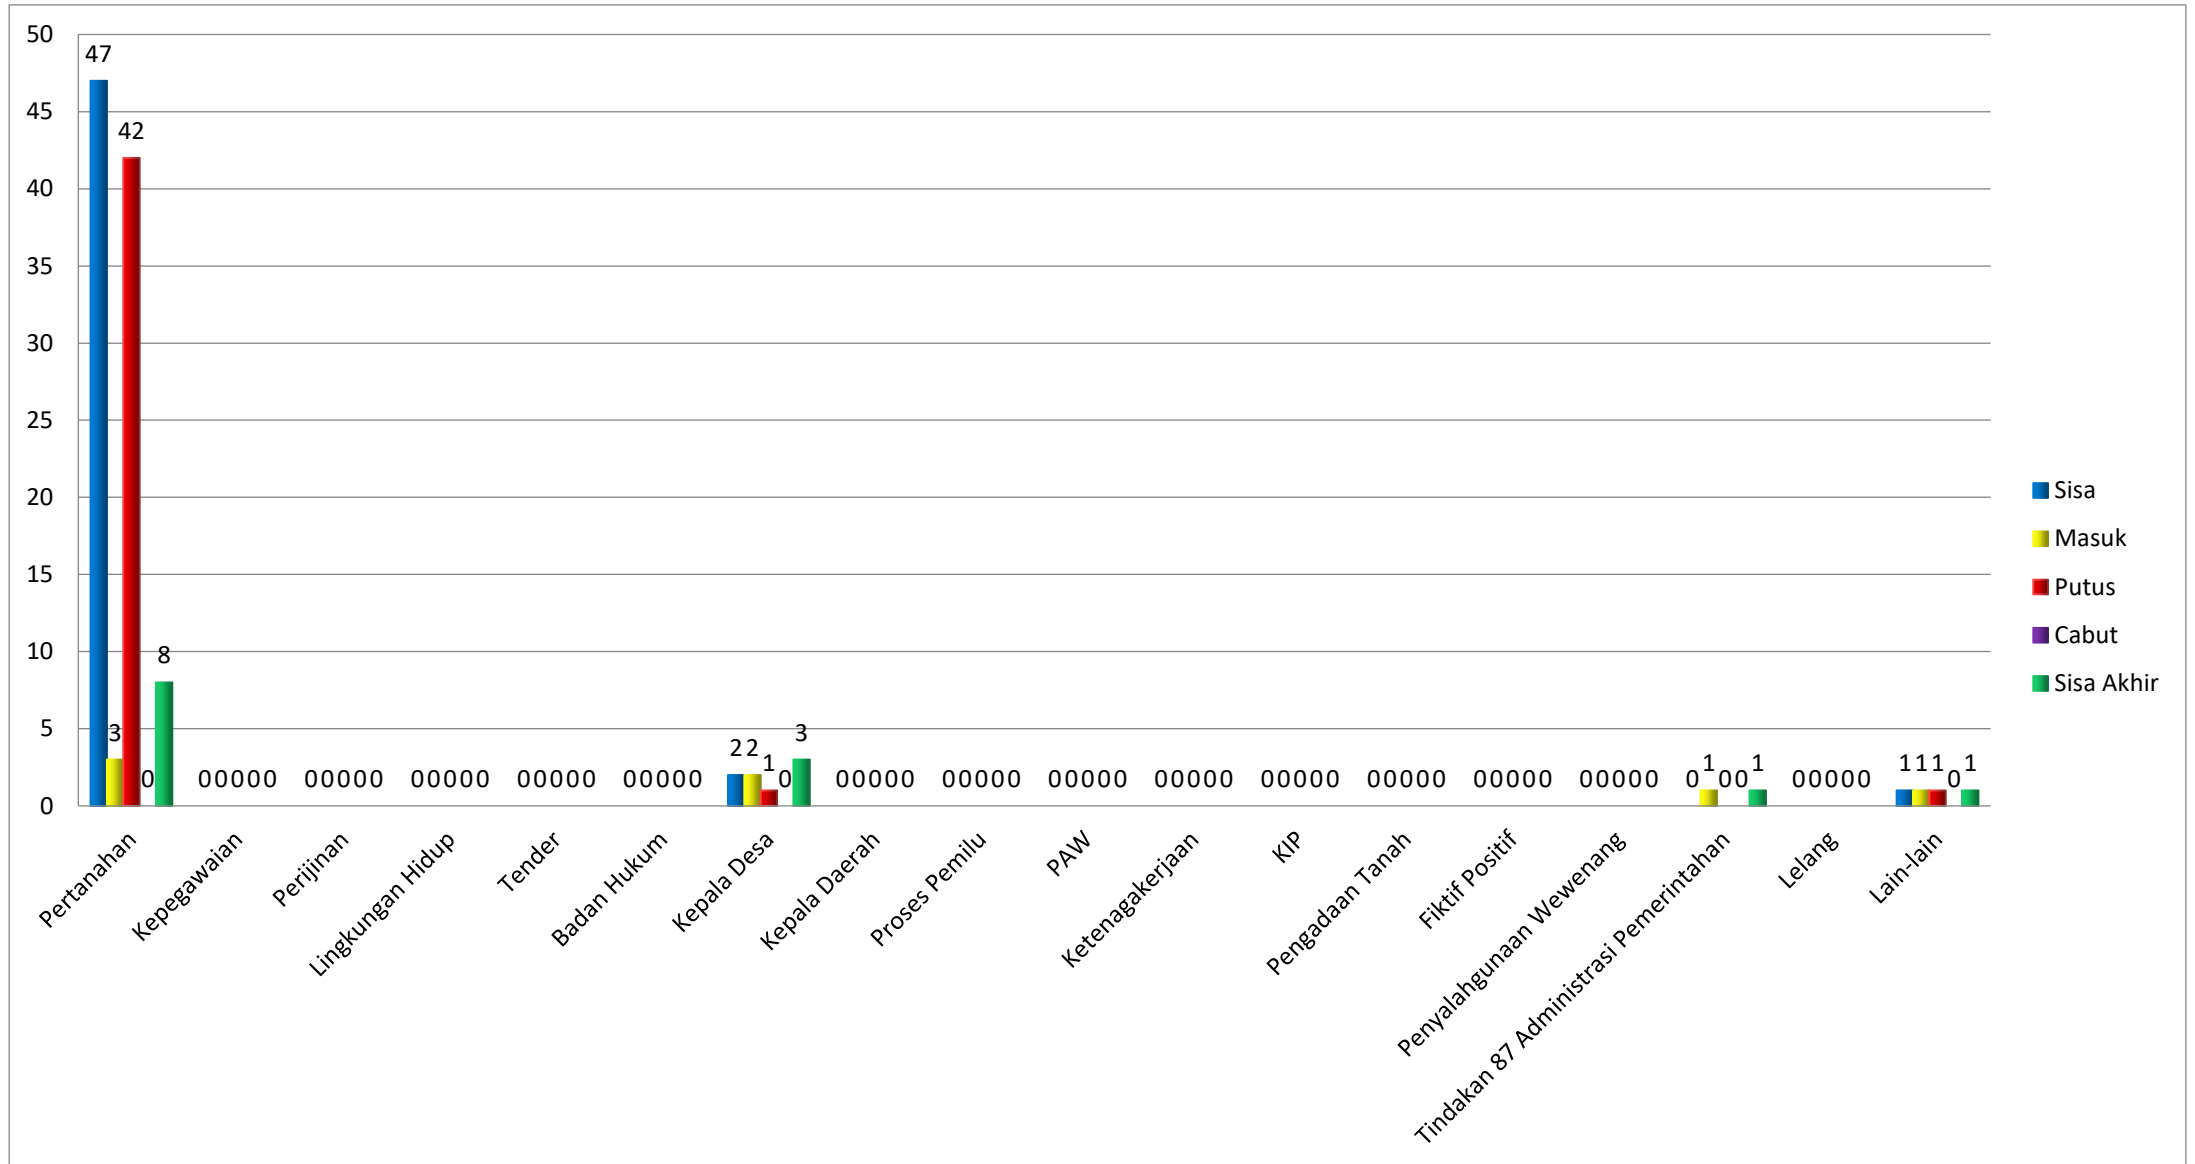

JENIS PERKARA BANDING PENGADILAN TINGGI TATA USAHA NEGARA SURABAYA BULAN JUNI TAHUN 2023