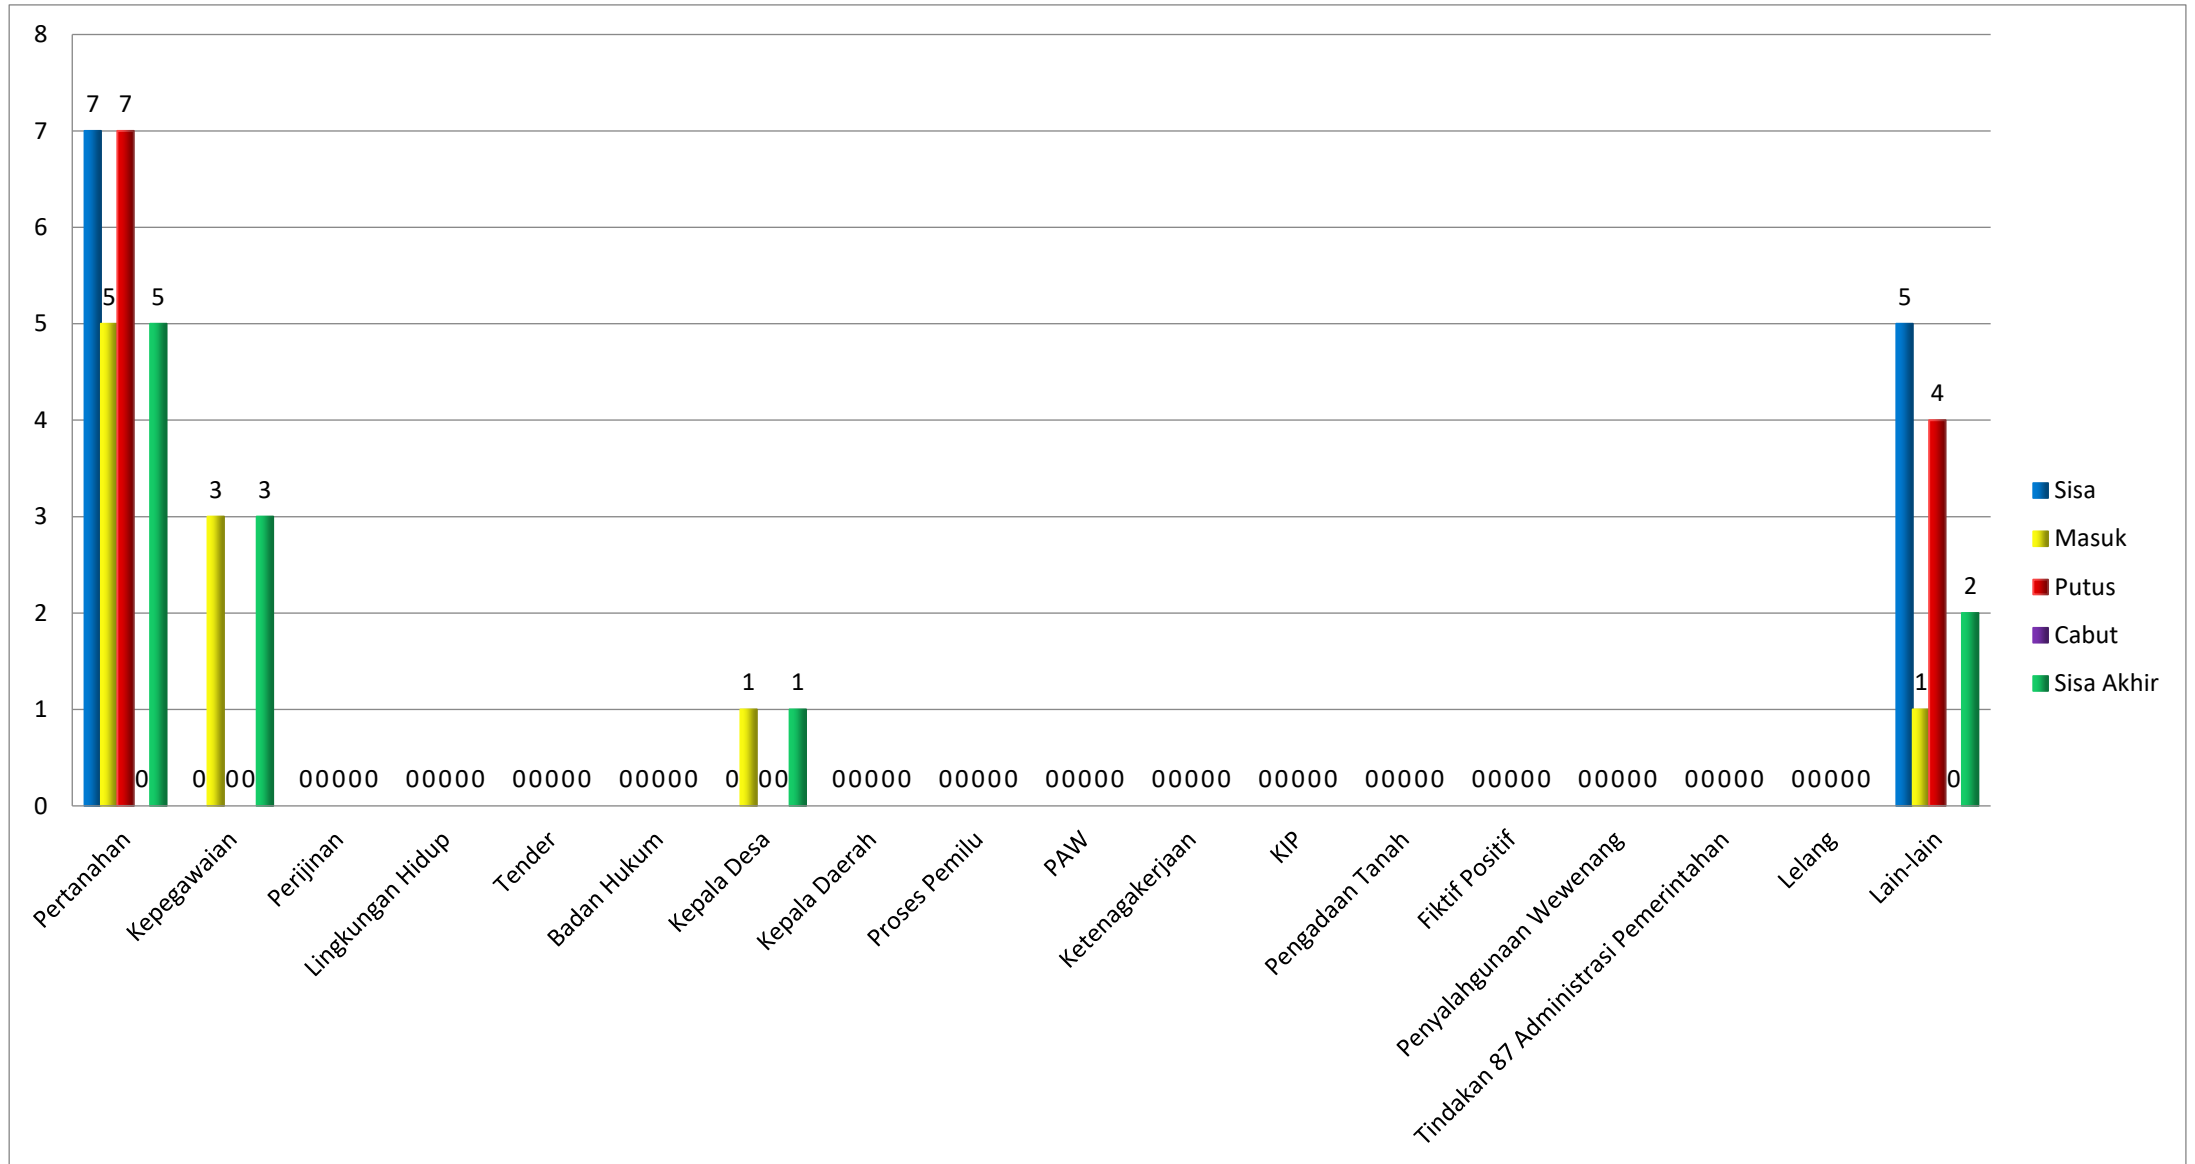

JENIS PERKARA BANDING PENGADILAN TINGGI TATA USAHA NEGARA SURABAYA BULAN MARET TAHUN 2023