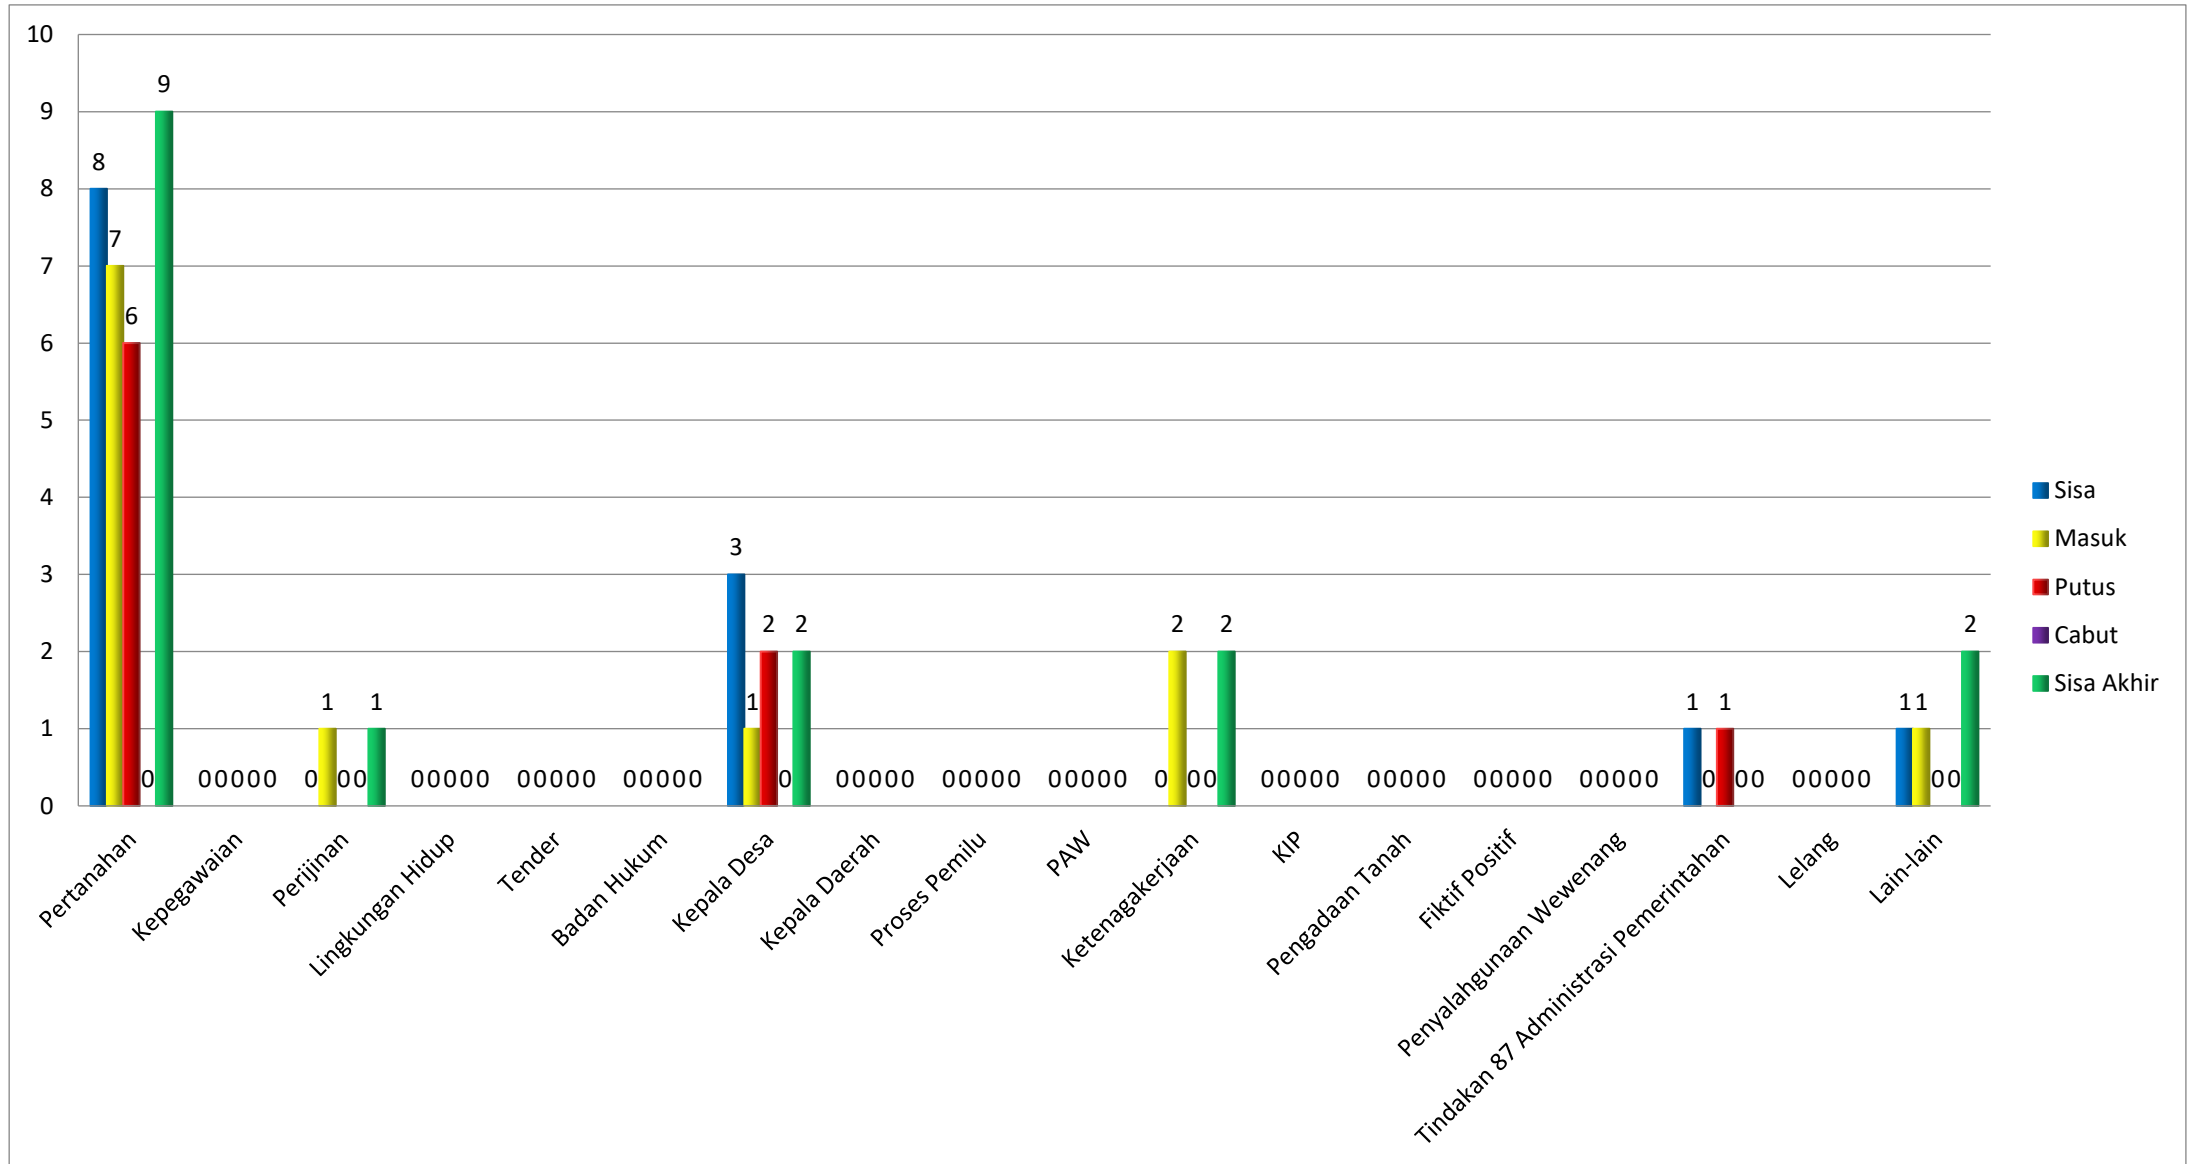

## JENIS PERKARA BANDING PENGADILAN TINGGI TATA USAHA NEGARA SURABAYA BULAN SEPTEMBER TAHUN 2023

## JENIS PERKARA BANDING PENGADILAN TINGGI TATA USAHA NEGARA SURABAYA BULAN AGUSTUS TAHUN 2023

## JENIS PERKARA BANDING PENGADILAN TINGGI TATA USAHA NEGARA SURABAYA BULAN JULI TAHUN 2023

## JENIS PERKARA BANDING PENGADILAN TINGGI TATA USAHA NEGARA SURABAYA BULAN FEBRUARI TAHUN 2023