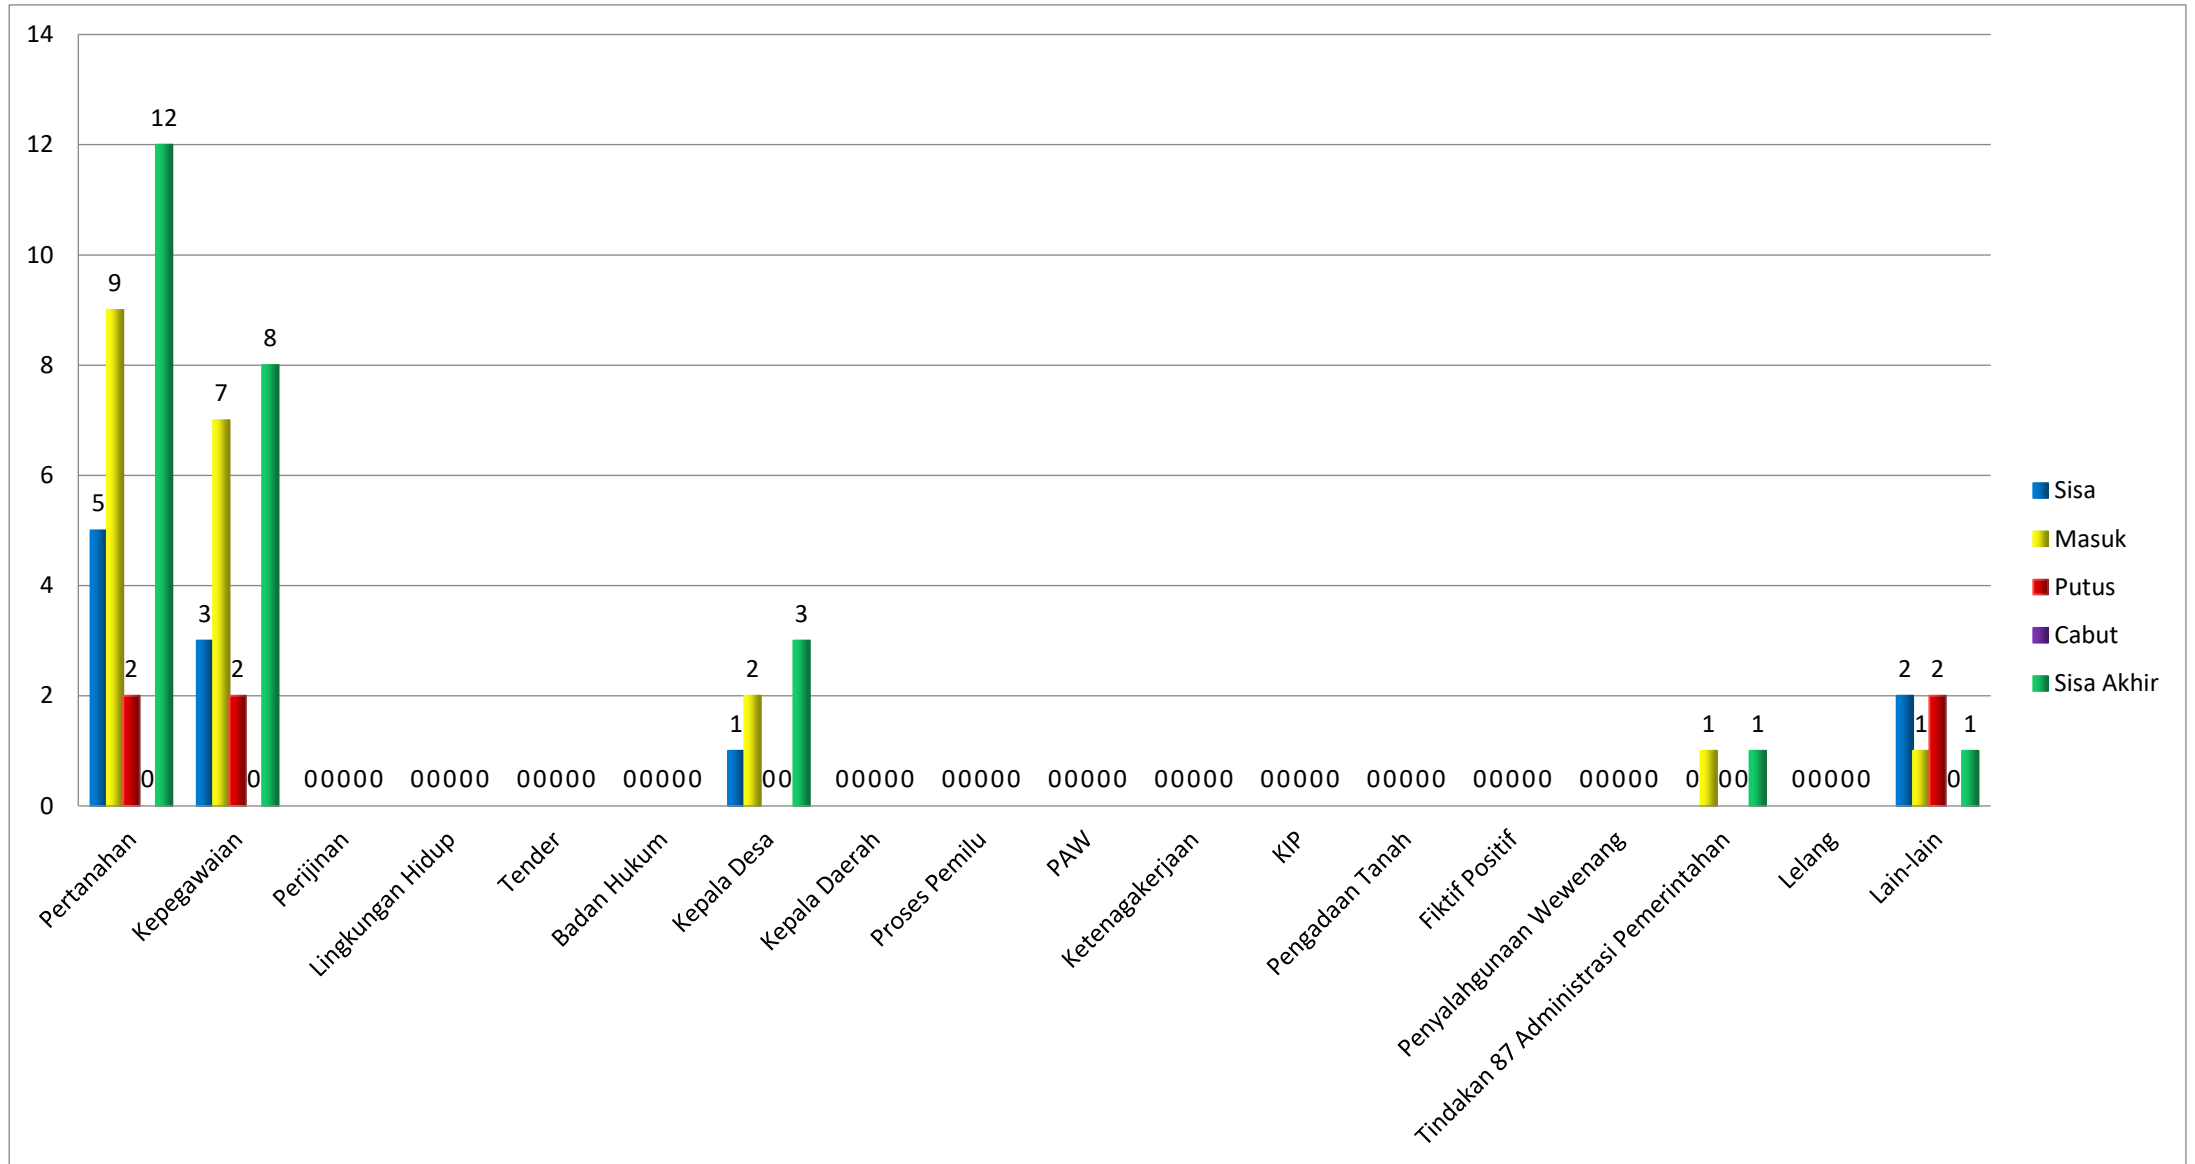

JENIS PERKARA BANDING PENGADILAN TINGGI TATA USAHA NEGARA SURABAYA BULAN APRIL TAHUN 2023