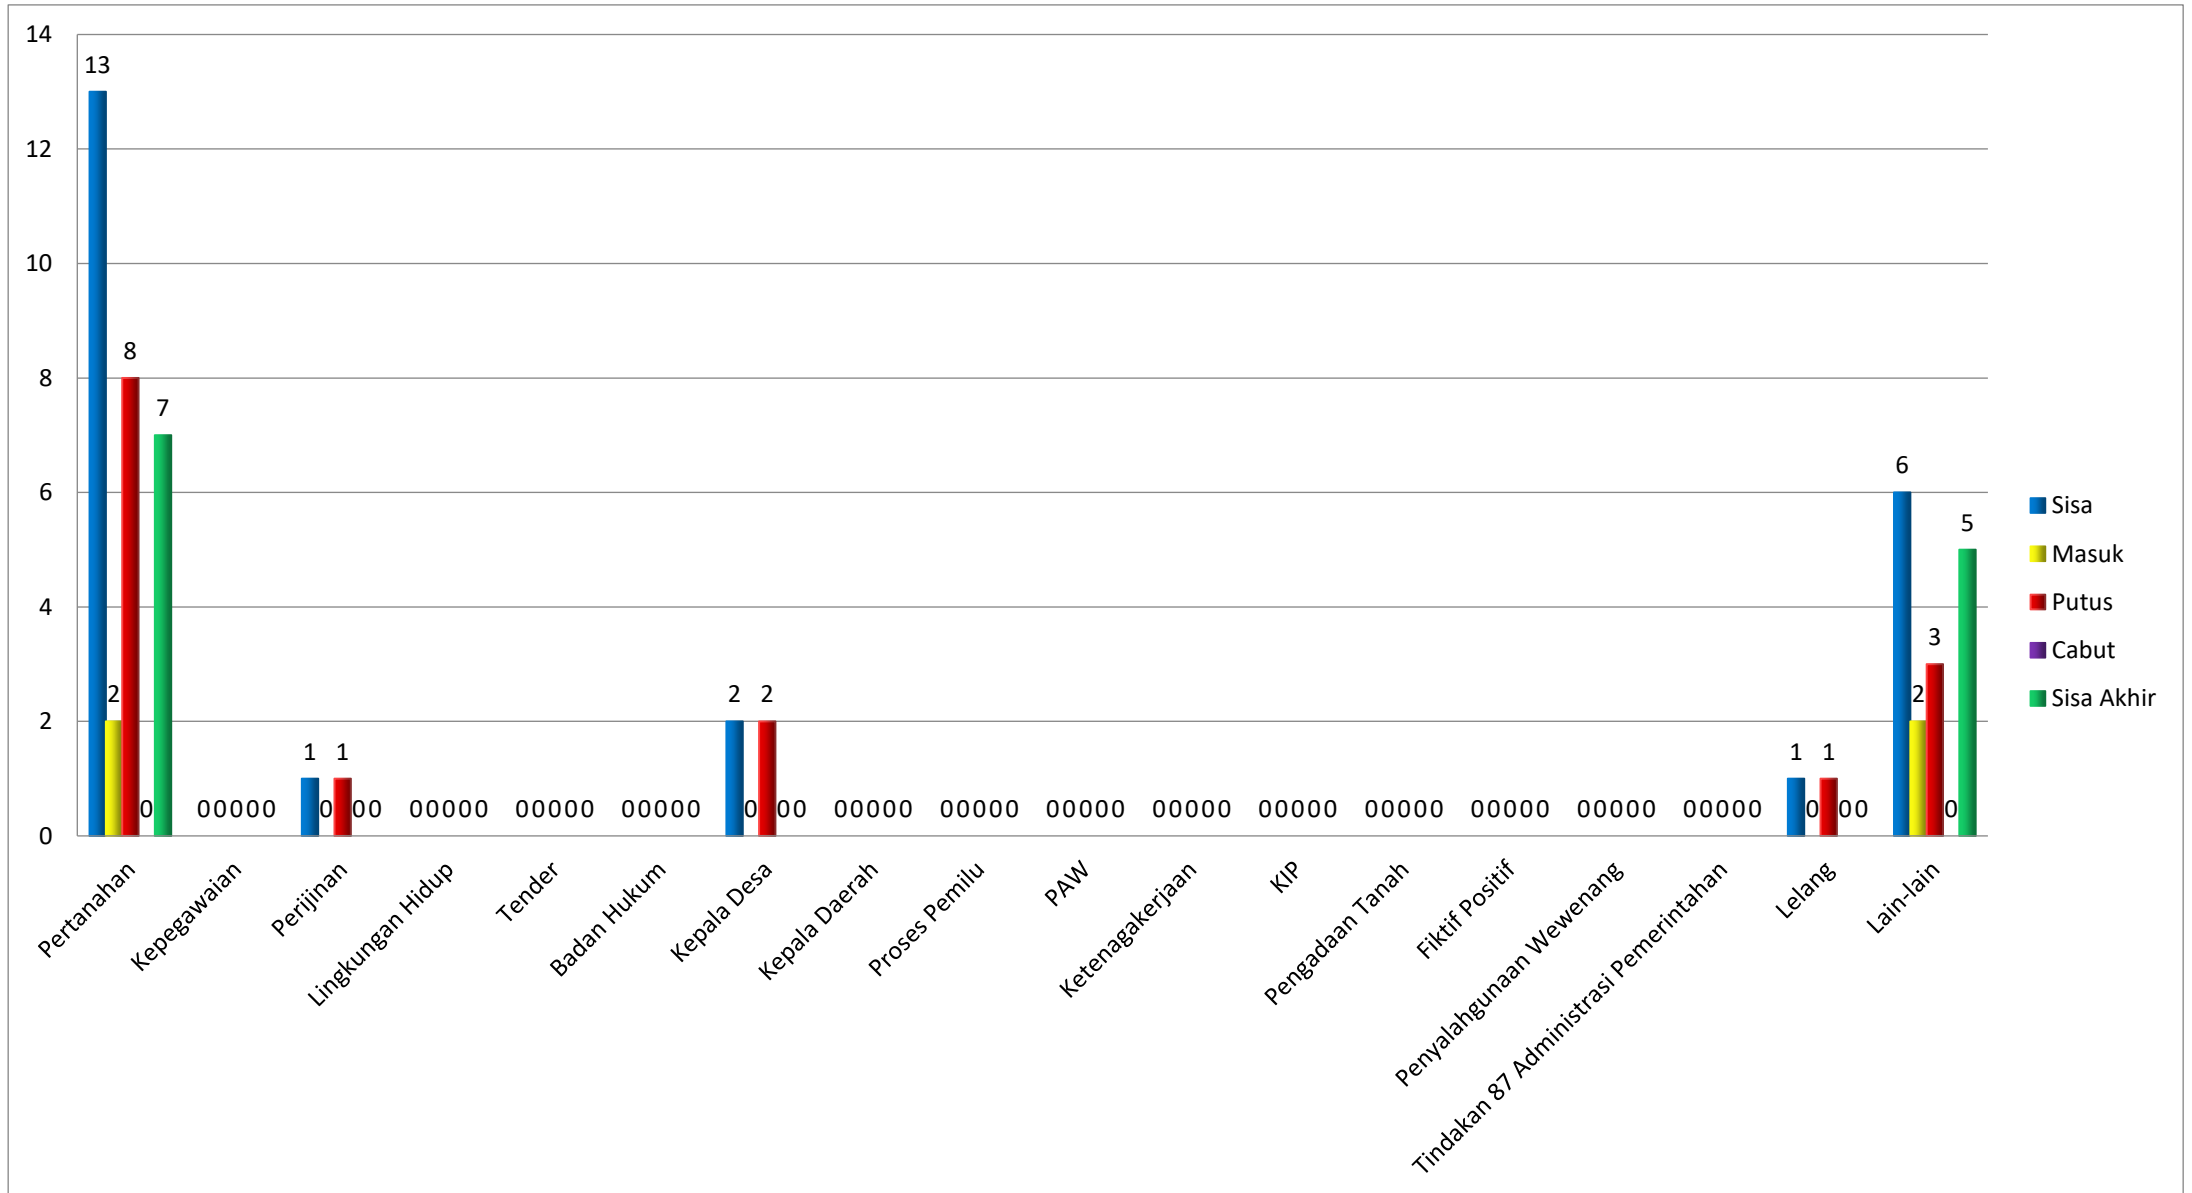

JENIS PERKARA BANDING PENGADILAN TINGGI TATA USAHA NEGARA SURABAYA BULAN FEBRUARI TAHUN 2023