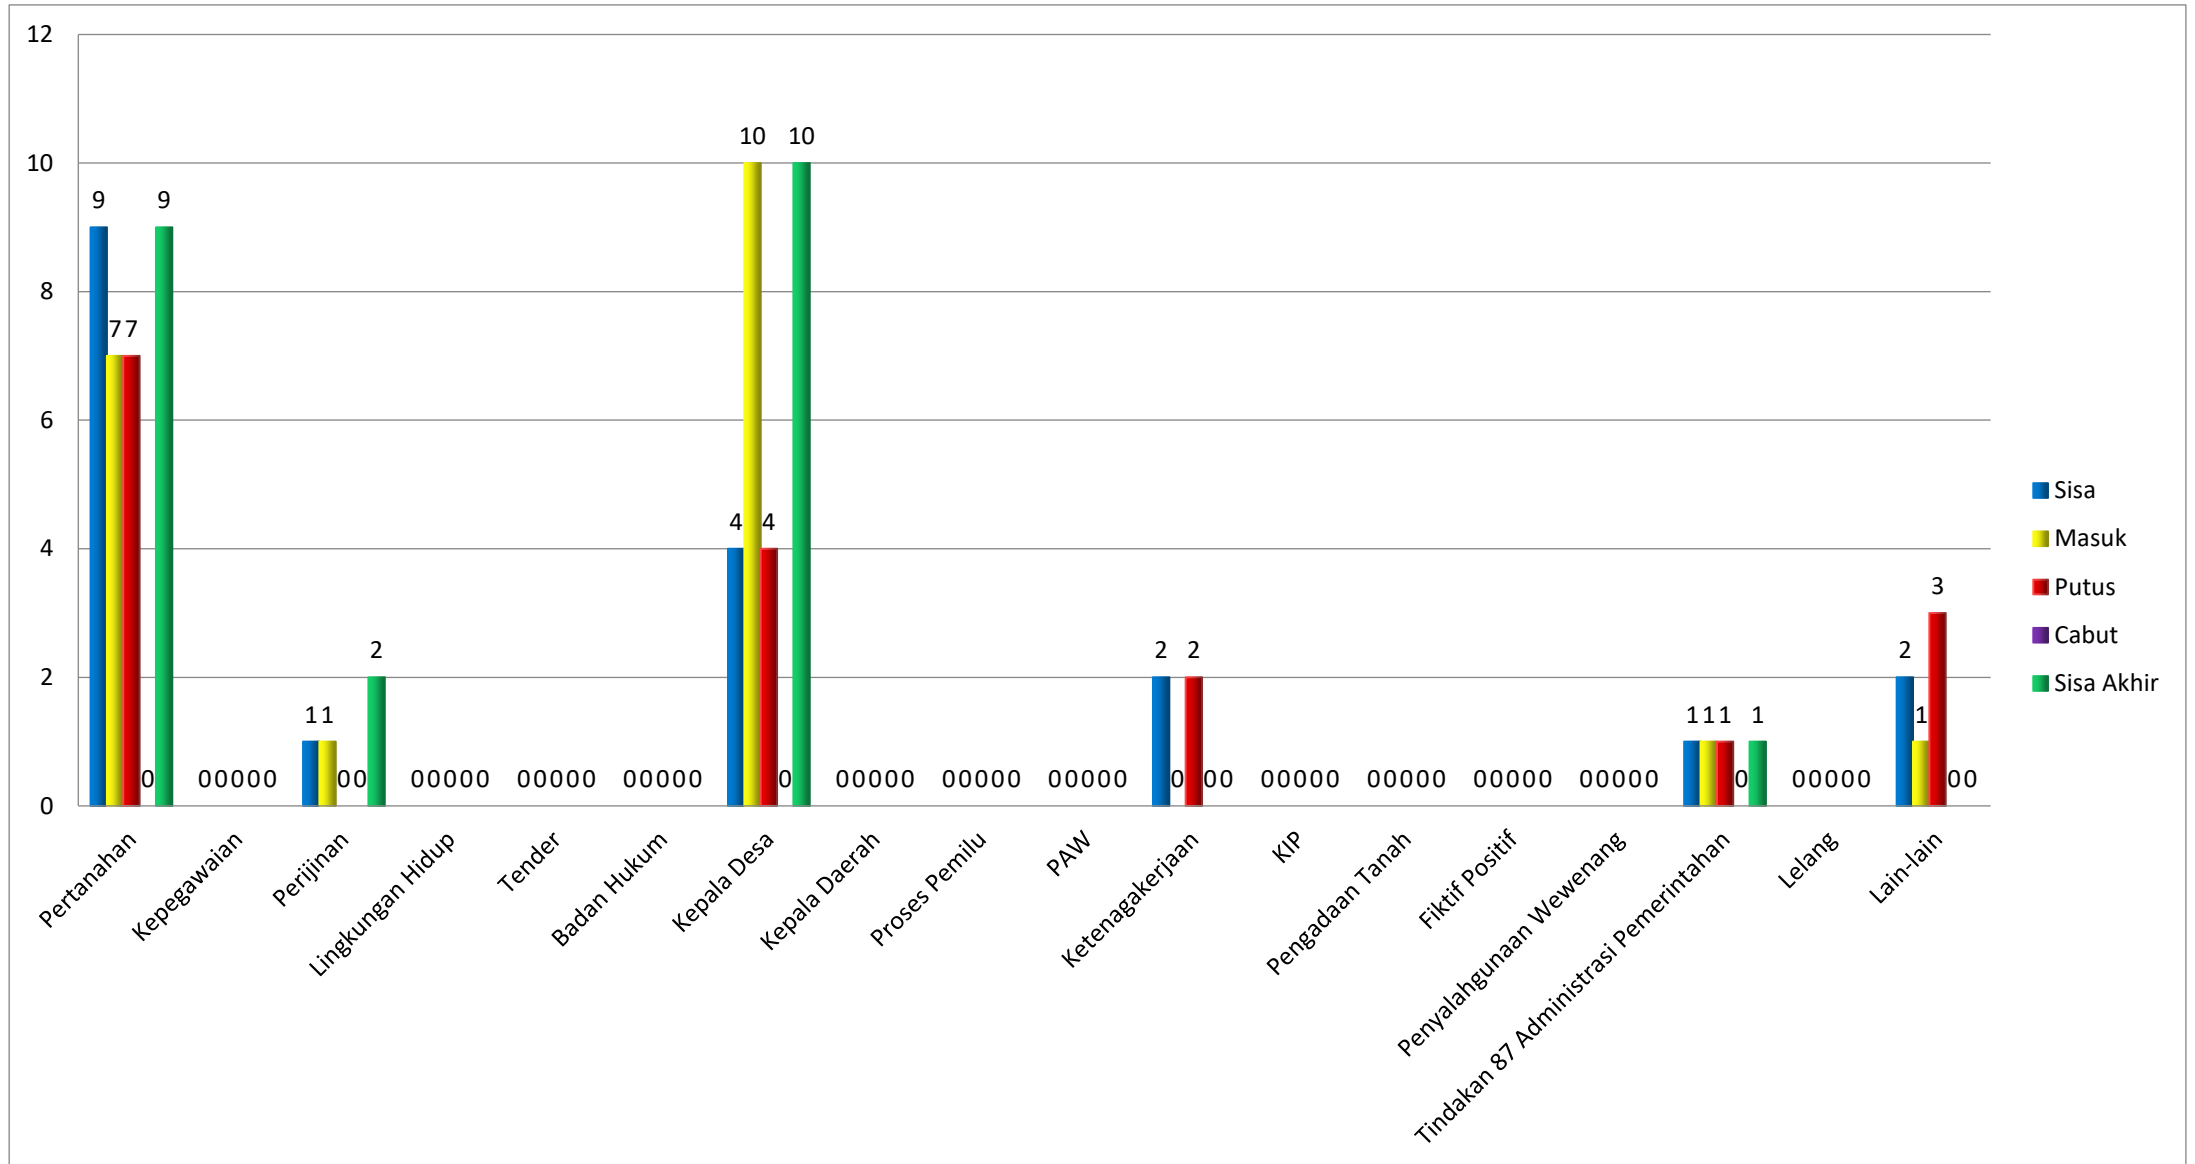

## JENIS PERKARA BANDING PENGADILAN TINGGI TATA USAHA NEGARA SURABAYA BULAN SEPTEMBER TAHUN 2023

## JENIS PERKARA BANDING PENGADILAN TINGGI TATA USAHA NEGARA SURABAYA BULAN AGUSTUS TAHUN 2023

## JENIS PERKARA BANDING PENGADILAN TINGGI TATA USAHA NEGARA SURABAYA BULAN JULI TAHUN 2023

## JENIS PERKARA BANDING PENGADILAN TINGGI TATA USAHA NEGARA SURABAYA BULAN FEBRUARI TAHUN 2023