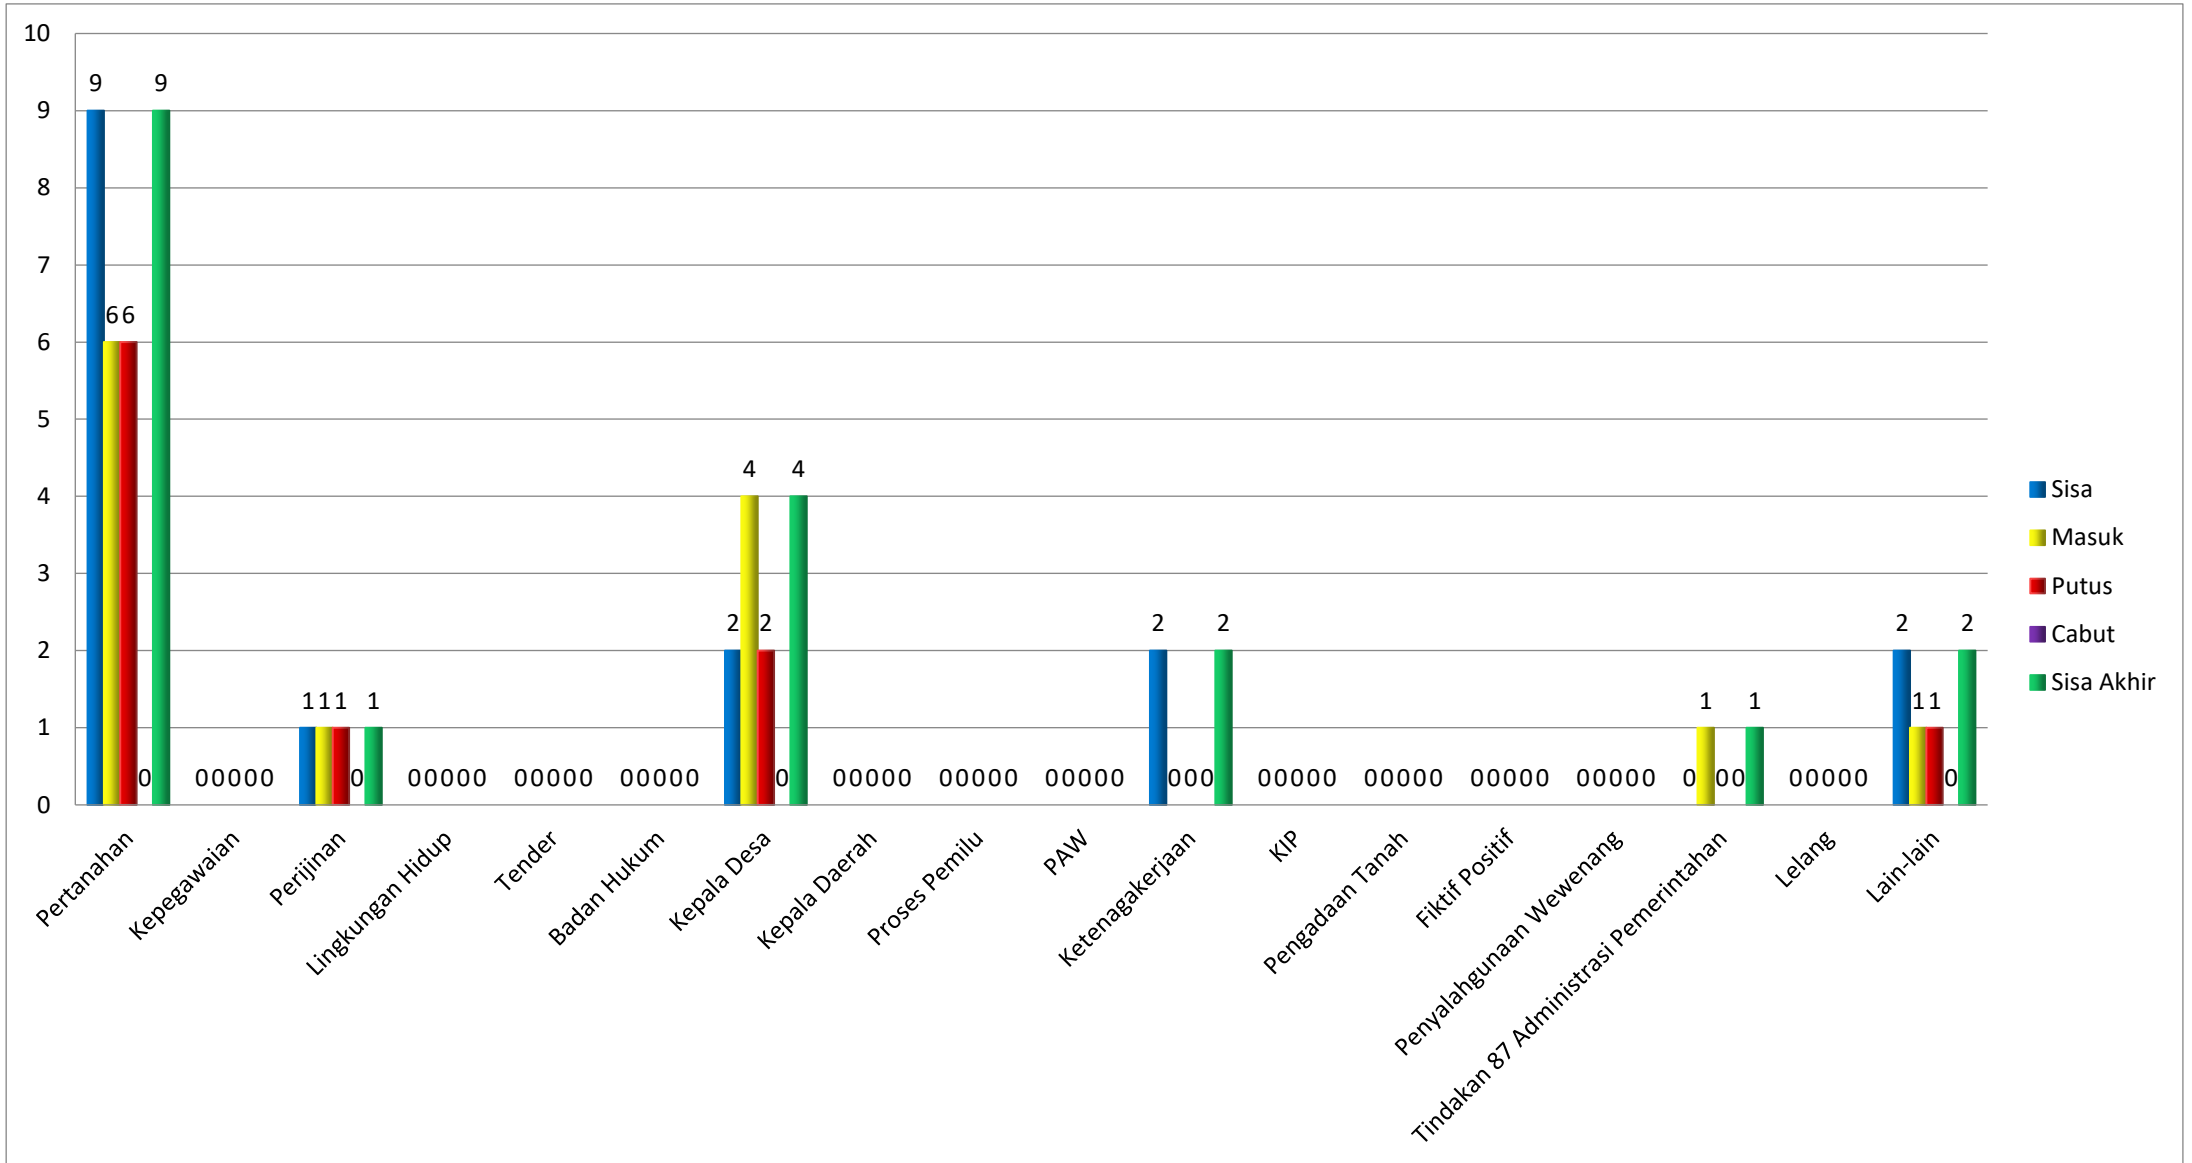

## JENIS PERKARA BANDING PENGADILAN TINGGI TATA USAHA NEGARA SURABAYA BULAN SEPTEMBER TAHUN 2023

## JENIS PERKARA BANDING PENGADILAN TINGGI TATA USAHA NEGARA SURABAYA BULAN AGUSTUS TAHUN 2023

## JENIS PERKARA BANDING PENGADILAN TINGGI TATA USAHA NEGARA SURABAYA BULAN JULI TAHUN 2023

## JENIS PERKARA BANDING PENGADILAN TINGGI TATA USAHA NEGARA SURABAYA BULAN FEBRUARI TAHUN 2023